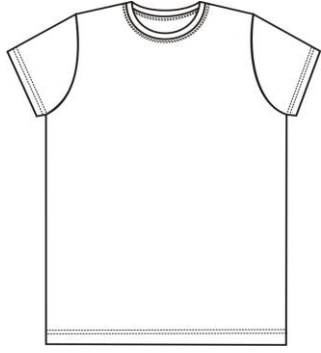

品名	款号	成分	COLOR1	COLOR2	1	2	2	1	TOTAL	货期
					S	M	L	XL		
男成人180G竹纤维圆领衫	Round T-SHIRT (Men)	97%bamboo 3%spandex	OFF WHITE(本白色)		43	86	86	43	258	
			BLACK(黑色)		43	86	86	43	258	
			GRAY灰色		43	86	86	43	258	

774  
件/箱

品名	款号	成分	COLOR1	COLOR2	1	2	2	1	TOTAL	货期
					S	M	L	XL		
男成人180G竹纤维V领衫	V-neck T-SHIRT (Men)	97%bamboo 3%spandex	OFF WHITE(本白色)		43	86	86	43	258	
			BLACK(黑色)		43	86	86	43	258	
			GRAY灰色		43	86	86	43	258	

774  
件/箱

品名	款号	成分	COLOR1	COLOR2	1	2	2	1	TOTAL	货期
					S	M	L	XL		
男成人180G竹纤维背心	Tank Top T-SHIRT (Men)	97%bamboo 3%spandex	OFF WHITE(本白色)		43	86	86	43	258	
			BLACK(黑色)		43	86	86	43	258	
			GRAY灰色		43	86	86	43	258	