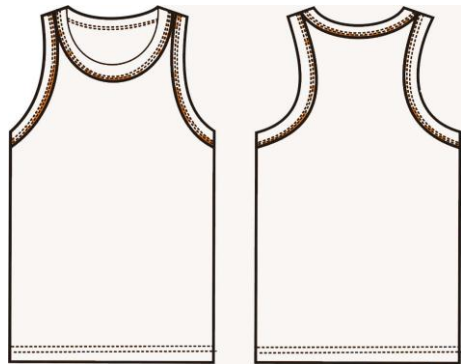

品名	款号	成分	COLOR1	COLOR2	1	2	2	1	TOTAL	货期
					S	M	L	XL		
男成人180G竹纤维圆领衫	Round T-SHIRT (Men)	97%bamboo 3%spandex	OFF WHITE(本白色)		43	86	86	43	258	
			BLACK(黑色)		43	86	86	43	258	
			GRAY灰色		43	86	86	43	258	

774  
件/箱

品名	款号	成分	COLOR1	COLOR2	1	2	2	1	TOTAL	货期
					S	M	L	XL		
男成人180G竹纤维V领衫	V-neck T-SHIRT (Men)	97%bamboo 3%spandex	OFF WHITE(本白色)		43	86	86	43	258	
			BLACK(黑色)		43	86	86	43	258	
			GRAY灰色		43	86	86	43	258	

774  
件/箱

品名	款号	成分	COLOR1	COLOR2	1	2	2	1	TOTAL	货期
					S	M	L	XL		
男成人180G竹纤维背心	Tank Top T-SHIRT (Men)	97%bamboo 3%spandex	OFF WHITE(本白色)		43	86	86	43	258	
			BLACK(黑色)		43	86	86	43	258	
			GRAY灰色		43	86	86	43	258	