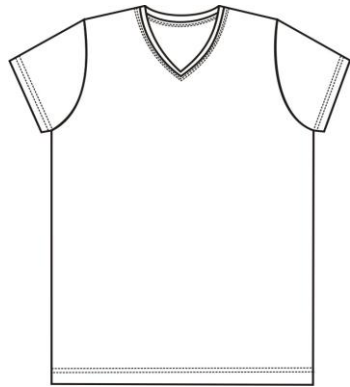

品名	款号	成分	COLOR1	COLOR2	1	2	2	1	TOTAL	货期
					S	M	L	XL		
男成人180G竹纤维圆领衫	Round T-SHIRT (Men)	97%bamboo 3%spandex	OFF WHITE(本白色)		43	86	86	43	258	
			BLACK(黑色)		43	86	86	43	258	
			GRAY灰色		43	86	86	43	258	

774  
件/箱

品名	款号	成分	COLOR1	COLOR2	1	2	2	1	TOTAL	货期
					S	M	L	XL		
男成人180G竹纤维V领衫	V-neck T-SHIRT (Men)	97%bamboo 3%spandex	OFF WHITE(本白色)		43	86	86	43	258	
			BLACK(黑色)		43	86	86	43	258	
			GRAY灰色		43	86	86	43	258	

774  
件/箱

品名	款号	成分	COLOR1	COLOR2	1	2	2	1	TOTAL	货期
					S	M	L	XL		
男成人180G竹纤维背心	Tank Top T-SHIRT (Men)	97%bamboo 3%spandex	OFF WHITE(本白色)		43	86	86	43	258	
			BLACK(黑色)		43	86	86	43	258	
			GRAY灰色		43	86	86	43	258	