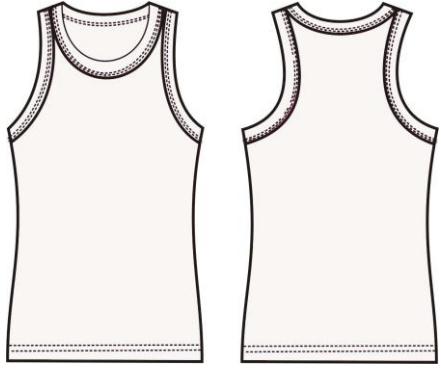

品名	款号	成分	COLOR1	COLOR2	1	2	2	1	TOTAL	货期
					S	M	L	XL		
女成人180G竹纤维背心	Tank Top T-SHIRT (Ladies)	97%bamboo 3%spandex	OFF WHITE(本白色)		43	86	86	43	258	
			BLACK(黑色)		43	86	86	43	258	
			GRAY灰色		43	86	86	43	258